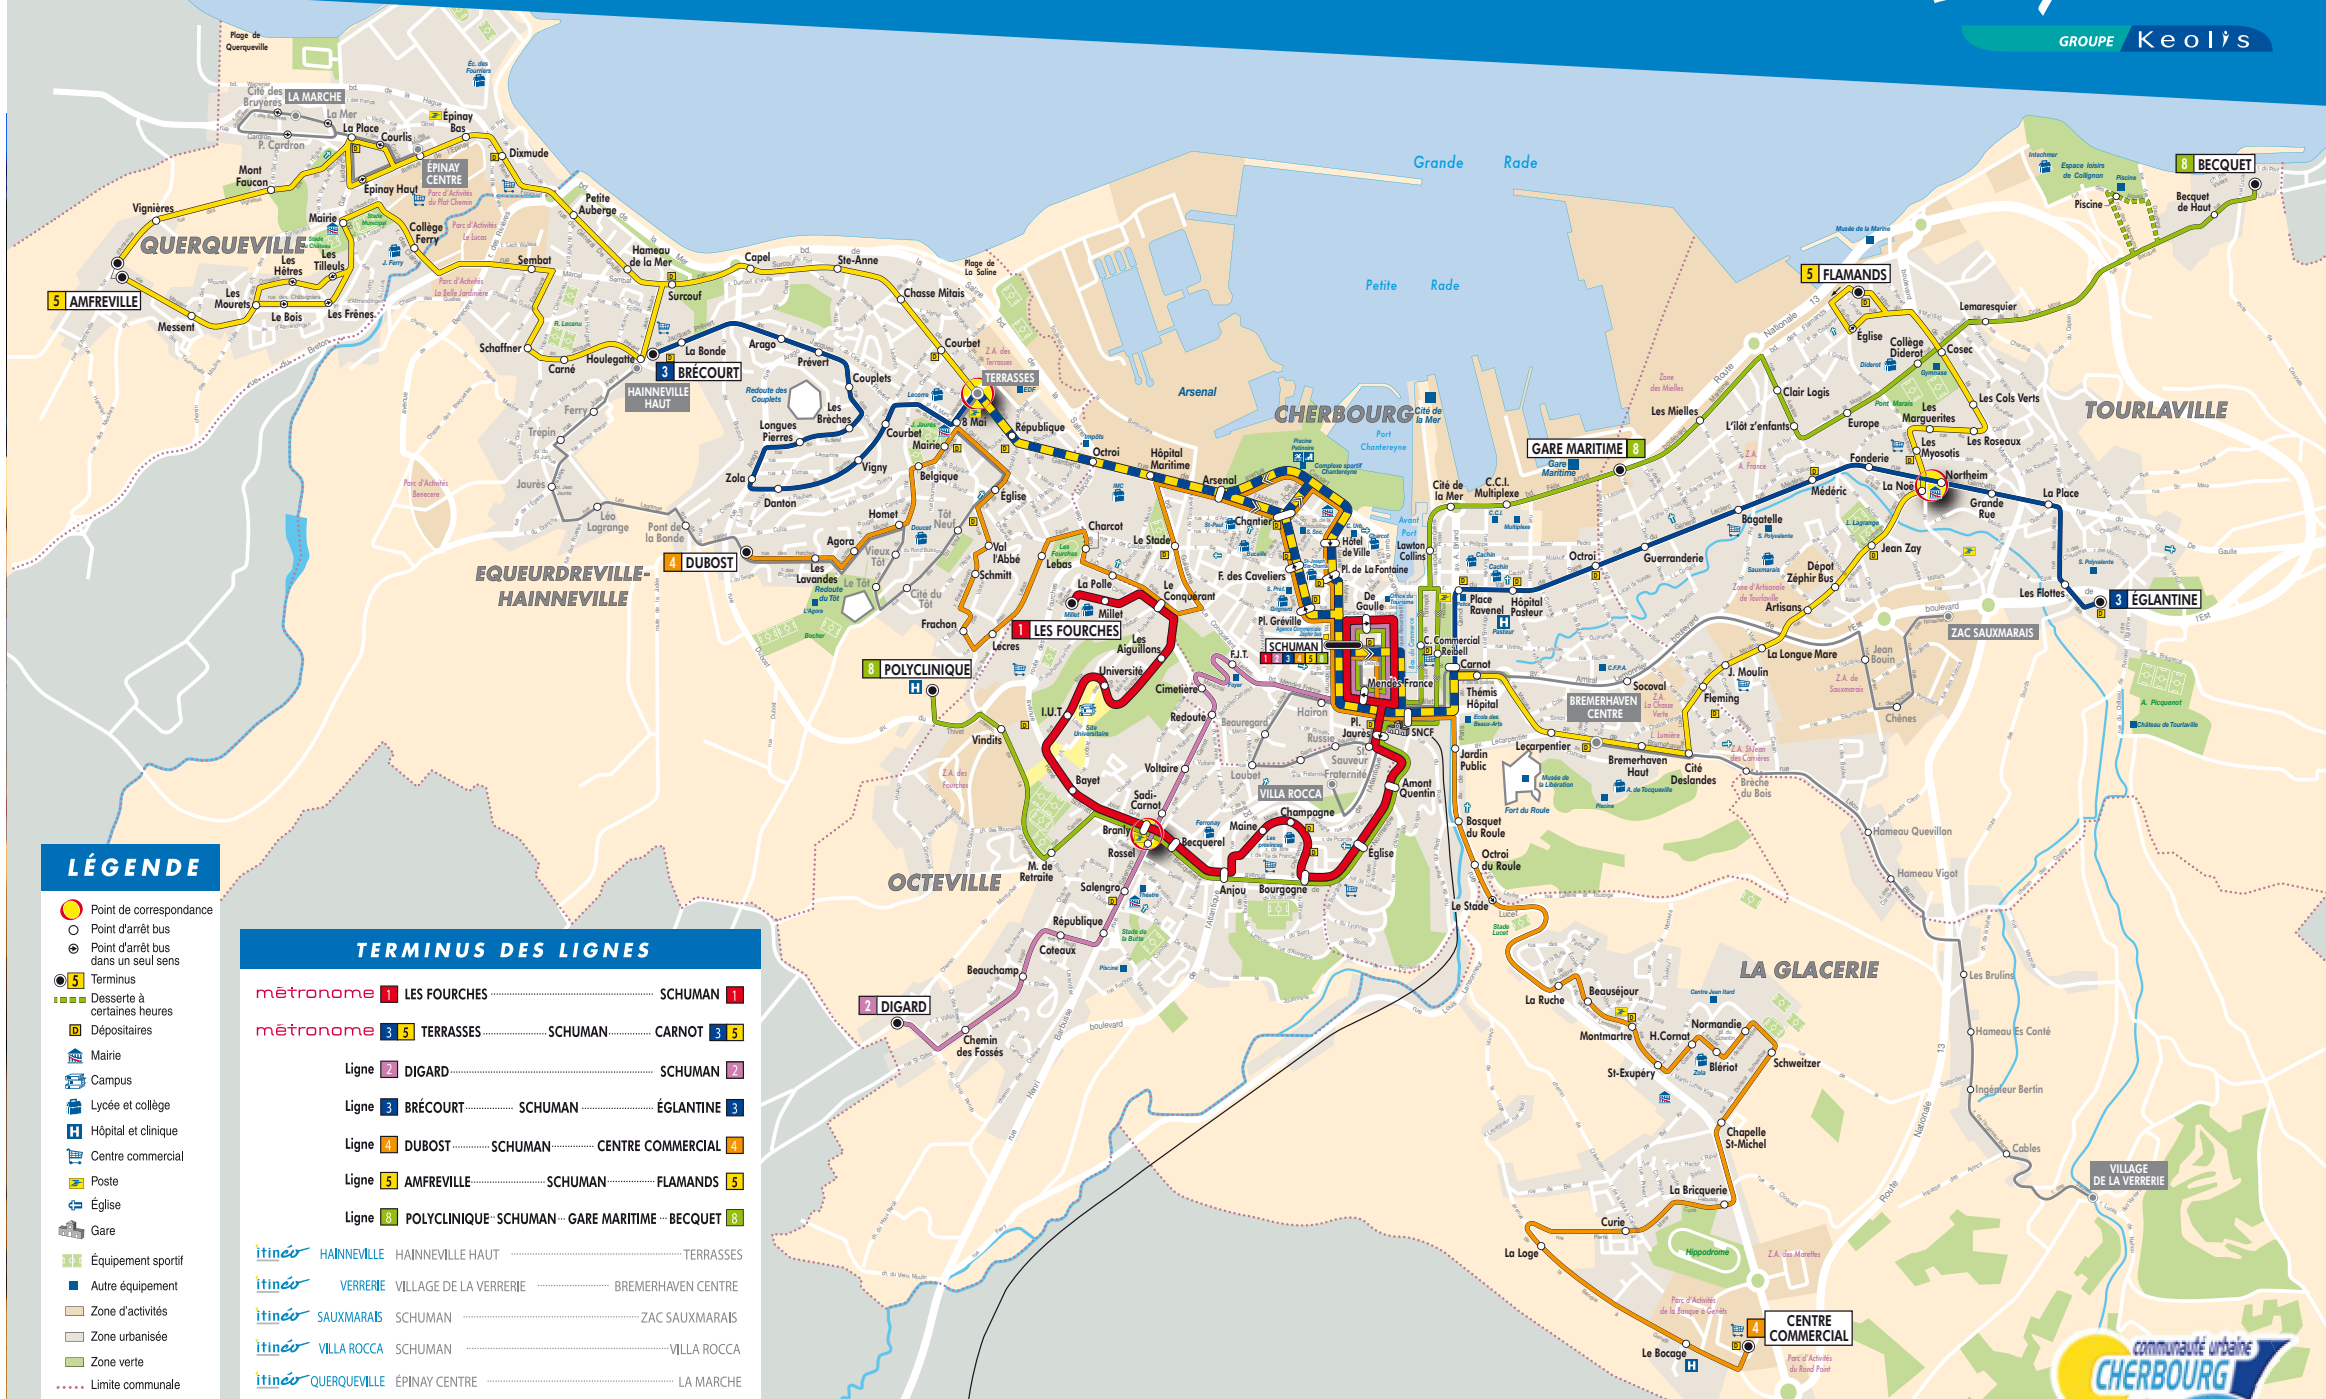

Un réseau innovant à votre service

GRUPE Keolis

LÉGENDE

- Point de correspondance
- Point d'arrêt bus
- Point d'arrêt bus dans un seul sens
- Terminus
- Desserte à certaines heures
- Dépositaires
- Mairie
- Campus
- Lycée et collège
- Hôpital et clinique
- Centre commercial
- Poste
- Église
- Gare
- Équipement sportif
- Autre équipement
- Zone d'activités
- Zone urbanisée
- Zone verte
- Limite communale

TERMINUS DES LIGNES

métronome 1	LES FOURCHES	SCHUMAN	1				
métronome 2	DIGARD	SCHUMAN	2				
métronome 3	TERRASSES	SCHUMAN	CARNOT	3	5	
Ligne 2	DIGARD	SCHUMAN	2				
Ligne 3	BRÉCOURT	SCHUMAN	ÉGLANTINE	3		
Ligne 4	DUBOST	SCHUMAN	CENTRE COMMERCIAL	4		
Ligne 5	AMFREVILLE	SCHUMAN	FLAMANDS	5		
Ligne 6	POLYCLINIQUE	SCHUMAN	GARE MARITIME	BECQUET	8
itinéo	HAINNEVILLE	HAINNEVILLE HAUT	TERRASSES				
itinéo	VERRERIE	VILLAGE DE LA VERRERIE	BREMERHAVEN CENTRE				
itinéo	SAUXMARAIS	SCHUMAN	ZAC SAUXMARAIS				
itinéo	VILLA ROCCA	SCHUMAN	VILLA ROCCA				
itinéo	QUERQUEVILLE	ÉPINAY CENTRE	LA MARCHÉ				