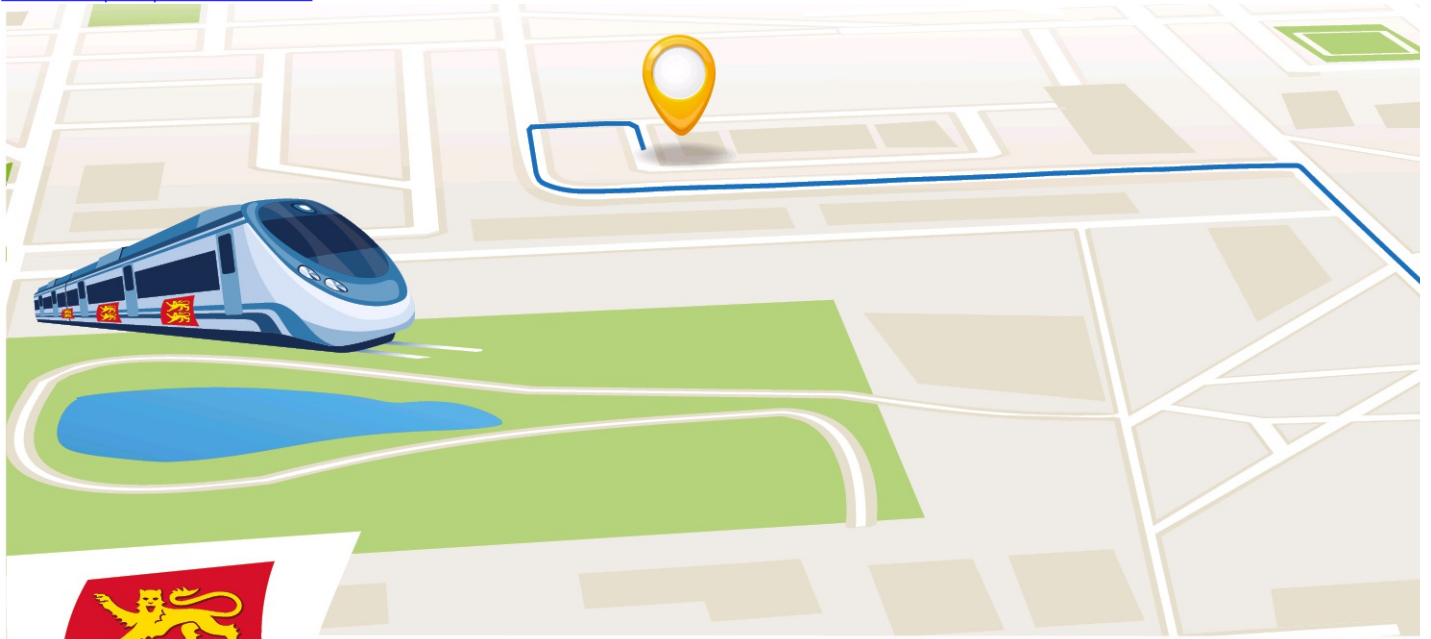

RÉGION
NORMANDIE

Réseau : **Liaisons Routières Normandes de l'Eure**

11/08/2020

Ligne : **500**

Direction : **Gare de Rouen-Rive-Droite (Rouen)**

Nous vous invitons à vérifier les horaires de cette ligne sur <https://www.normandie.fr/eure-lignes-regulieres>

Arrêt	Horaires
Ecole, Perriers-sur-Andelle	06h35
Les Tainières, Lyons-la-Forêt	06h43
Eglise Via RD6, Lyons-la-Forêt	06h50
Ecole, Lyons-la-Forêt	06h52
La Rigole, Lyons-la-Forêt	06h53
Mairie, Lyons-la-Forêt	06h56
Le Grand Fray - Les Angles, Le Tronquay	06h58
Le Grand Fray - Salle Des Fêtes, Le Tronquay	07h00
Sainte Honorine, Les Hogues	07h03
Sainte Honorine - Château D'eau, Les Hogues	07h04
Monument, Les Hogues	07h06
Mairie, Les Hogues	07h07
Bout De Bas, Les Hogues	07h08
Chemin De Fer, Vascœuil	07h10
Gare Routière, Rouen	07h50