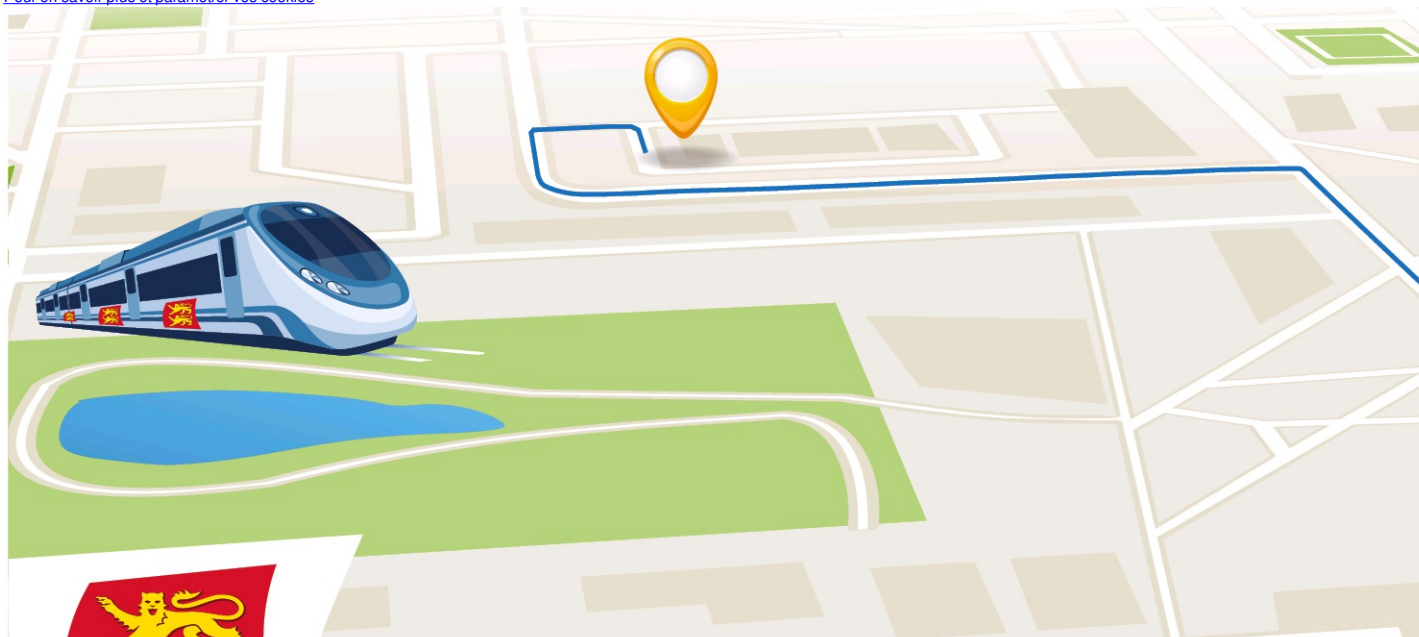

RÉGION  
NORMANDIE

métropole  
ROUEN NORMANDIE

Caen la mer  
NORMANDIE  
COMMUNAUTÉ URBAINE

Horaires à l'arrêt : **gare de Cannes-la-Bocca (Cannes)**

19/02/2020

Réseau : **SNCF**

Ligne : **Les Arcs - Vintimille**

Ces horaires sont donnés à titre indicatif, ils dépendent des aléas de la circulation.