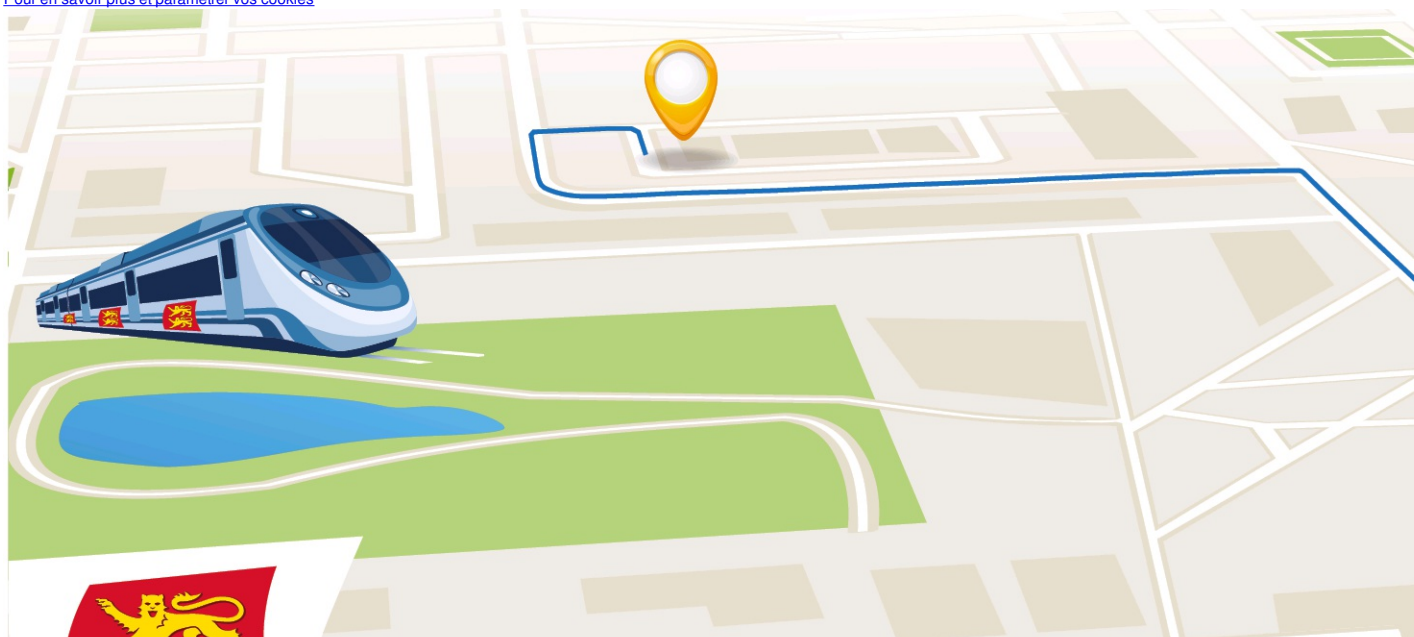

RÉGION
NORMANDIE

métropole
ROUEN NORMANDIE

Caen la mer
NORMANDIE
COMMUNAUTÉ URBAINE

LE
HAVRE
SEINE
MÉTROPOLE

ÉVREUX
PORTES DE NORMANDIE

seine-
eure
agglo

LISIEUX
NORMANDIE

Horaires à l'arrêt : **gare de Cannes-la-Bocca (Cannes)**

19/02/2020

Réseau : **SNCF**

Ligne : **Les Arcs - Vintimille**

Direction : **Gare de Cannes (Cannes)**

Heures	Minutes
07	26
08	56
10	26
11	56
13	26
16	56
17	56
19	26
21	26

Informations horaires pour le 19/02/2020. Les horaires peuvent varier selon le jour de la semaine et la période scolaire ou de vacances scolaires.

Ces horaires sont donnés à titre indicatif, ils dépendent des aléas de la circulation.