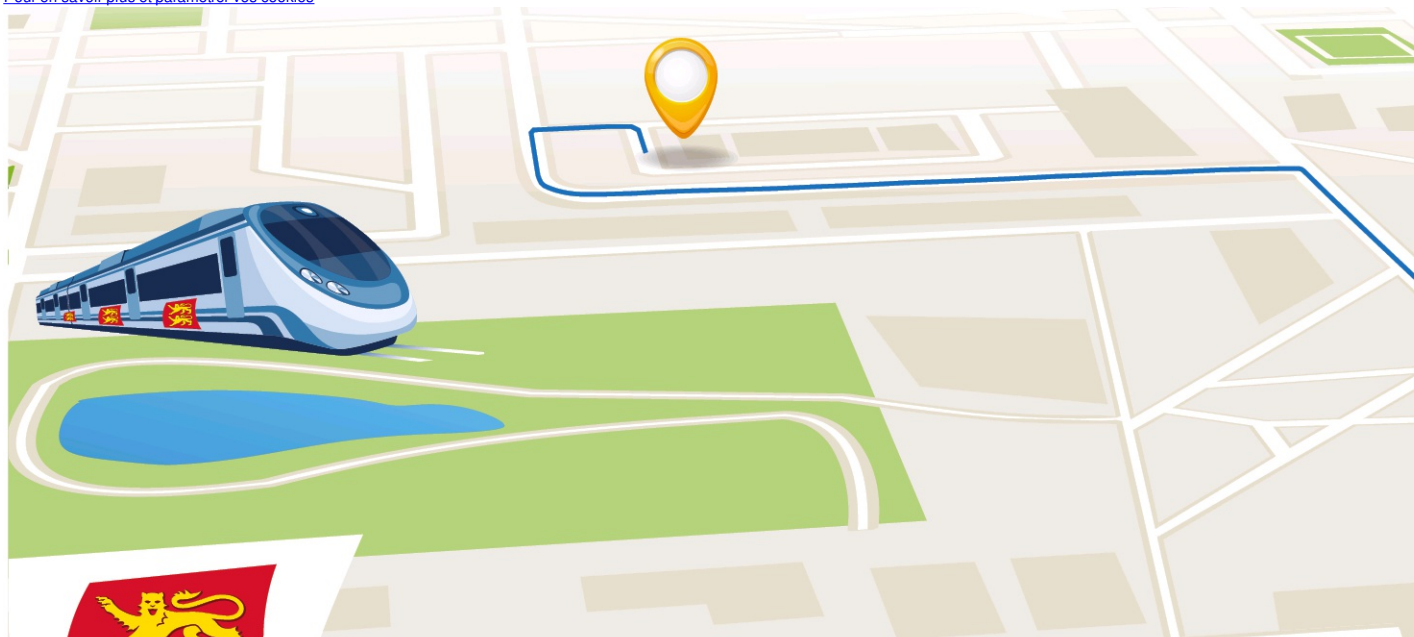

RÉGION
NORMANDIE

Horaires à l'arrêt : **gare de Cannes-la-Bocca (Cannes)**

19/02/2020

Réseau :

Ligne :

Direction :

Heures	Minutes
--------	---------

Informations horaires pour le 19/02/2020. Les horaires peuvent varier selon le jour de la semaine et la période scolaire ou de vacances scolaires.

Ces horaires sont donnés à titre indicatif, ils dépendent des aléas de la circulation.