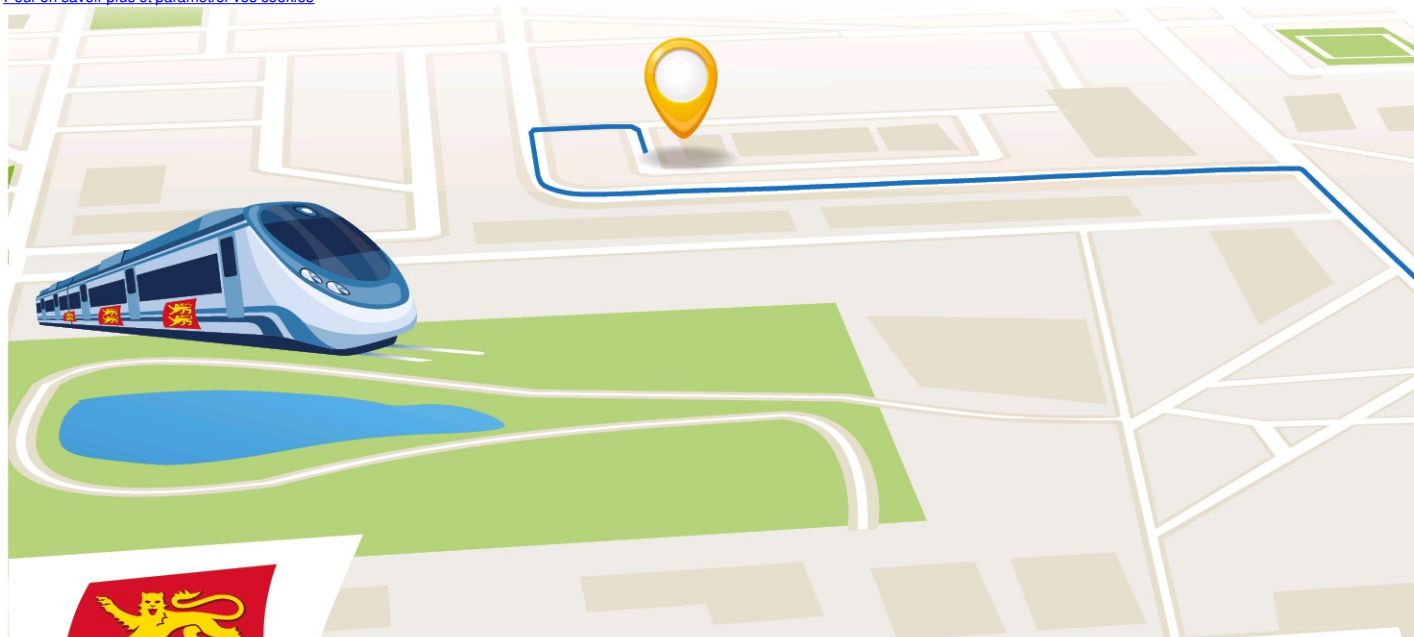

RÉGION
NORMANDIE

métropole
ROUEN NORMANDIE

Caen la mer
NORMANDIE
COMMUNAUTÉ URBAINE

Horaires à l'arrêt : **gare de Cannes-la-Bocca (Cannes)**

19/02/2020

Réseau : **SNCF**

Ligne : **Les Arcs - Vintimille**

Direction : **Gare de Menton (Menton)**