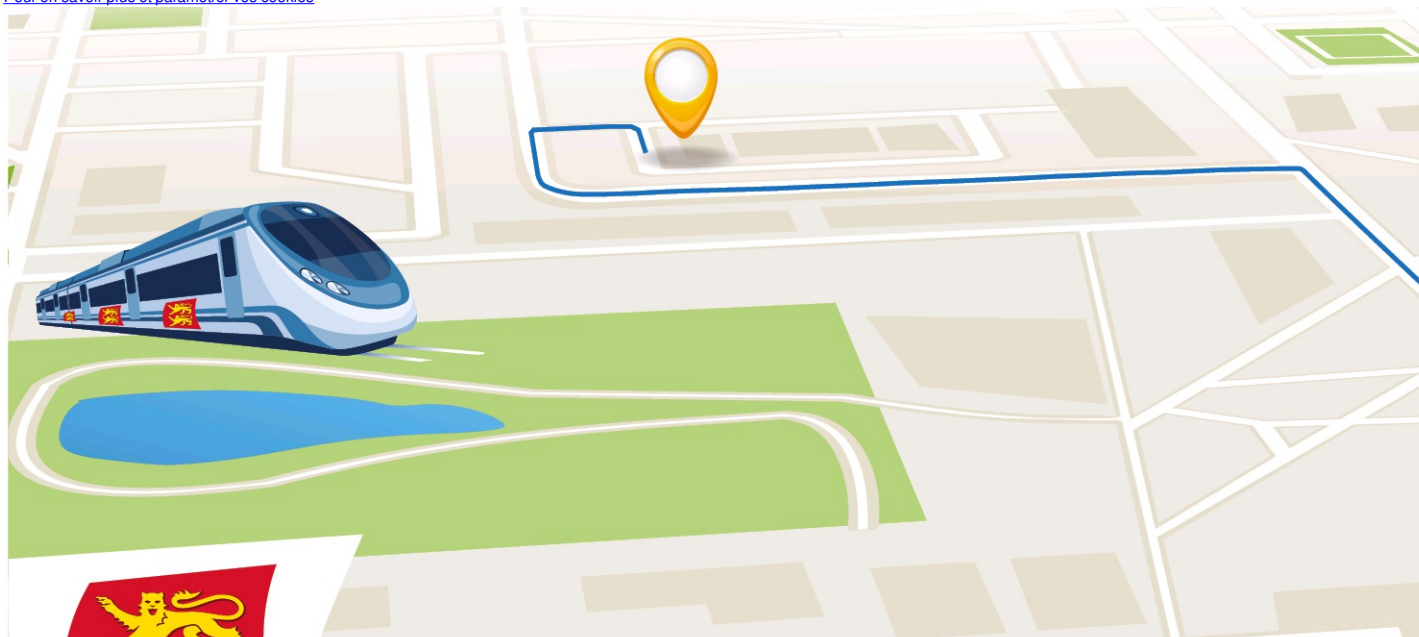

RÉGION
NORMANDIE

Horaires à l'arrêt : **gare de Cannes-la-Bocca (Cannes)**

19/02/2020

Réseau : **SNCF**

Ligne : **Les Arcs - Vintimille**

Direction : **Gare de Menton (Menton)**

Heures	Minutes
--------	---------