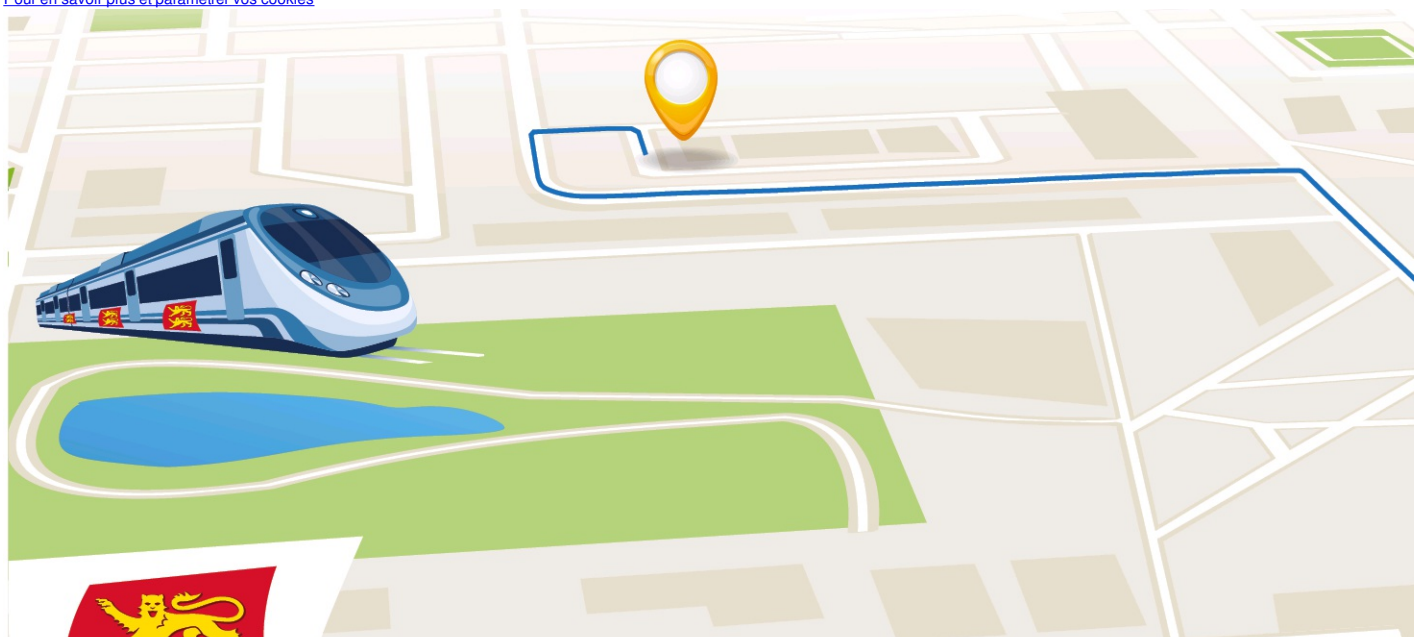

RÉGION
NORMANDIE

métropole
ROUEN NORMANDIE

Caen la mer
NORMANDIE
COMMUNAUTÉ URBAINE

Horaires à l'arrêt : **gare de Cannes-la-Bocca (Cannes)**

19/02/2020

Réseau : **SNCF**

Ligne : **Les Arcs - Vintimille**

Direction : **Gare de St-Raphaël-Valescure (Saint-Raphaël)**